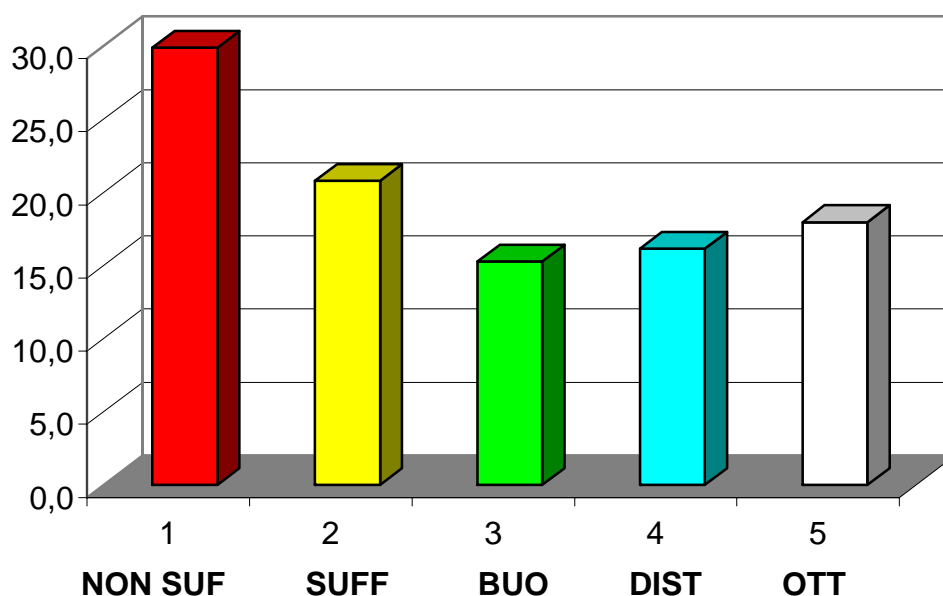

CONFRONTO SCRITTI MATEMATICA DAL 1999-00

	N S	SUFF	BUO	DIST	OTT			
1999-00	33	32	25	26	17	133		
2000-01	35	19	15	17	19	105		
2001-02	34	30	20	12	19	115		
2002-03	42	19	25	17	13	116		
2003-04	44	39	18	31	29	161		
2004-05	45	23	16	23	43	150		
2005-06								
2007-08								
TOTALE	233	162	119	126	140	780		
%	29,9	20,8	15,3	16,2	17,9	100,0		

MATEMATICA

CONFRONTO ANNI PREC. CON ULTIMO ANNO

	N S	SUFF	BUO	DIST	OTT		
DAL 99/00 ALLO 03-04	29,8	22,1	16,3	16,3	15,4		
A.S. 2004/05	30,0	15,3	10,7	15,3	28,7		