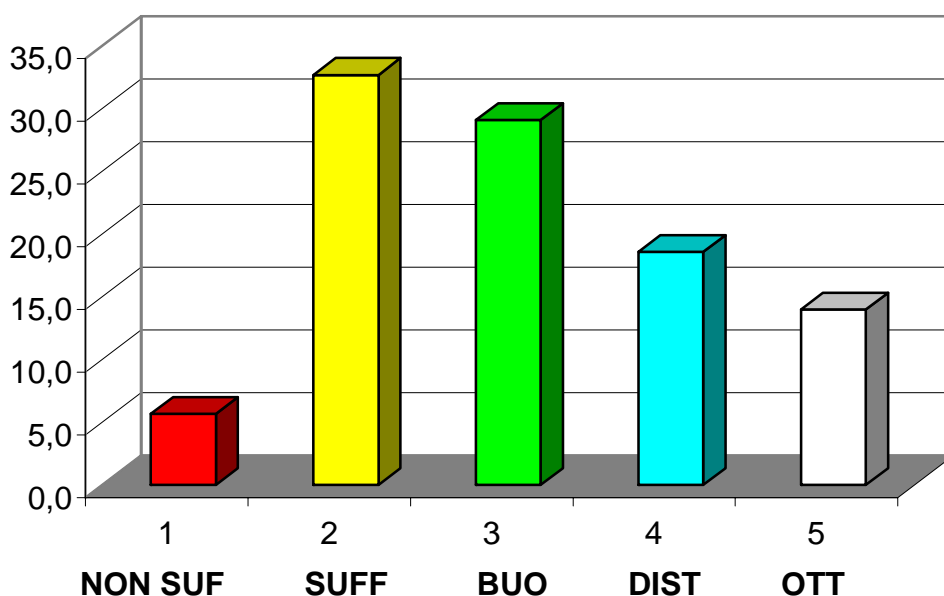

CONFRONTO SCRITTI ITALIANO DAL 1999-00

	N S	SUFF	BUO	DIST	OTT			
1999-00	8	45	40	27	13	133		
2000-01	2	39	30	18	16	105		
2001-02	9	33	45	12	16	115		
2002-03	3	38	28	28	19	116		
2003-04	12	54	41	33	21	161		
2004-05	10	46	43	27	24	150		
2005-06								
2007-08								
TOT	44	255	227	145	109	780		
%	5,6	32,7	29,1	18,6	14,0	100,0		

ITALIANO

CONFRONTO ANNI PREC. CON ULTIMO ANNO

	N S	SUFF	BUO	DIST	OTT		
DAL 99/00 ALLO 03-04	5,4	33,2	29,2	18,7	13,5		
A.S. 2004/05	6,7	30,7	28,7	18,0	16,0		