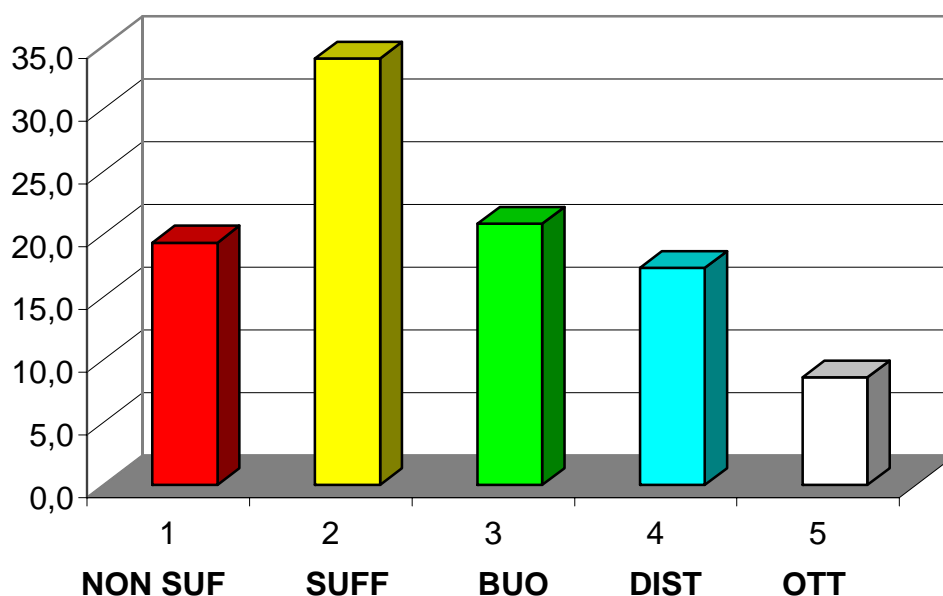

CONFRONTO SCRITTI INGLESE DAL 1999-00

	N S	SUFF	BUO	DIST	OTT			
1999-00	29	30	15	14	7	95		
2000-01	16	43	20	17	9	105		
2001-02	20	43	21	20	6	110		
2002-03	23	40	26	20	7	116		
2003-04	33	53	33	27	14	160		
2004-05	21	41	38	29	20	149		
2005-06								
2007-08								
TOTALE	142	250	153	127	63	735		
%	19,3	34,0	20,8	17,3	8,6	100,0		

INGLESE

CONFRONTO ANNI PREC. CON ULTIMO ANNO

	N S	SUFF	BUO	DIST	OTT		
DAL 99/00 ALLO 03-04	20,6	35,7	19,6	16,7	7,3		
A.S. 2004/05	14,1	27,5	25,5	19,5	13,4		