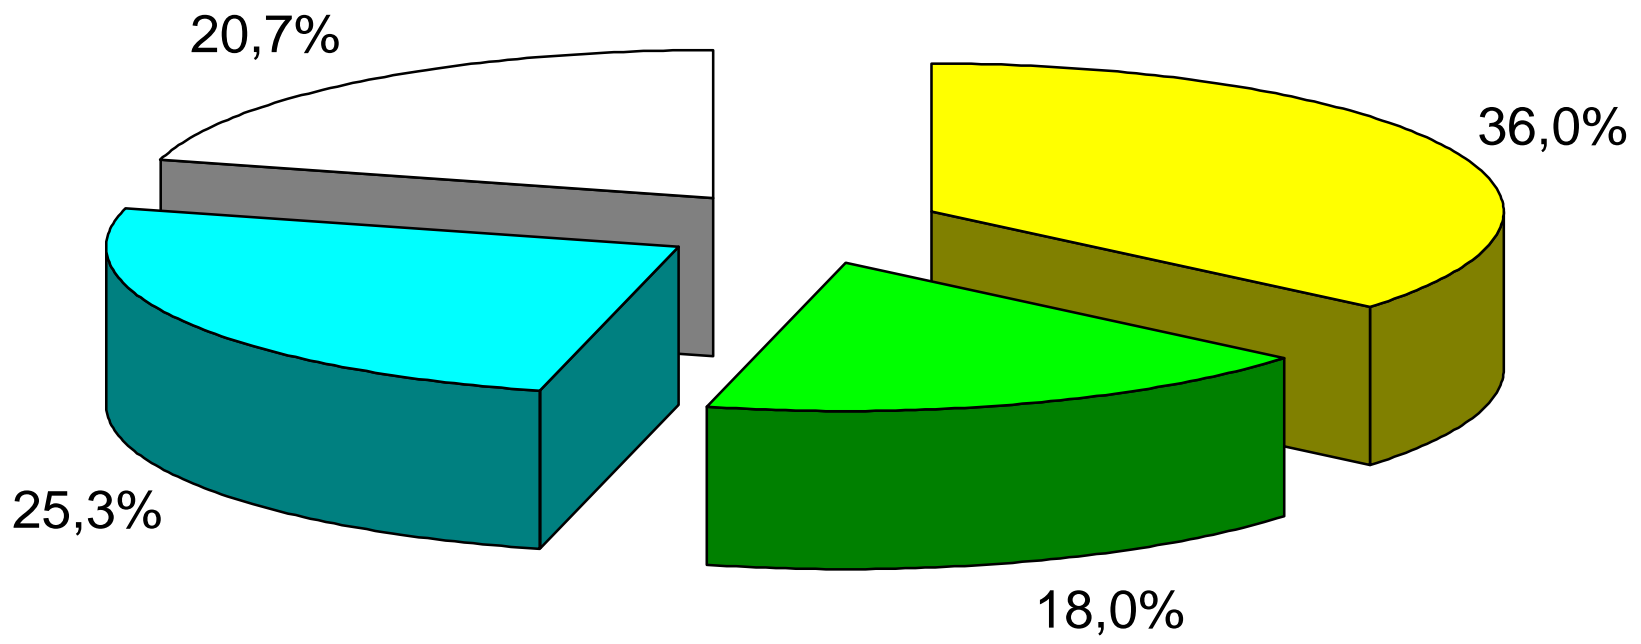

ESAMI DI LICENZA 2004 -05
SCUOLA MEDIA ZANNONI - Montecchio
 con sede staccata BIBBIANO

QUADRO RIASSUNTIVO DEI PARTECIPANTI ALL'ESAME

CL	SUFFICIENTE			BUONO			DISTINTO			OTTIMO			M	F	
	M	F	TOT	M	F	TOT	M	F	TOT	M	F	TOT			
3 A	2	2	4	0	5	5	2	4	6	1	5	6	21	5	16
3 B	4	3	7	0	2	2	0	7	7	2	4	6	22	6	16
3 C	8	3	11	4	2	6	3	1	4	0	1	1	22	15	7
3 D	8	3	11	2	1	3	3	2	5	3	0	3	22	16	6
3 E	4	3	7	4	1	5	0	2	2	2	3	5	19	10	9
3 F	5	3	8	2	1	3	2	4	6	1	3	4	21	10	11
3 G	3	3	6	0	3	3	6	2	8	2	4	6	23	11	12
TOT	34	20	54	12	15	27	16	22	38	11	20	31	150	73	77

	M	F	TOT	% M	% F	%TOT
SUFFICIENTE	34	20	54	46,6	26,0	36,0
BUONO	12	15	27	16,4	19,5	18,0
DISTINTO	16	22	38	21,9	28,6	25,3
OTTIMO	11	20	31	15,1	26,0	20,7
TOTALE	73	77	150	100	100	100

QUADRO RIASSUNTIVO SUF BUO DIS OTT