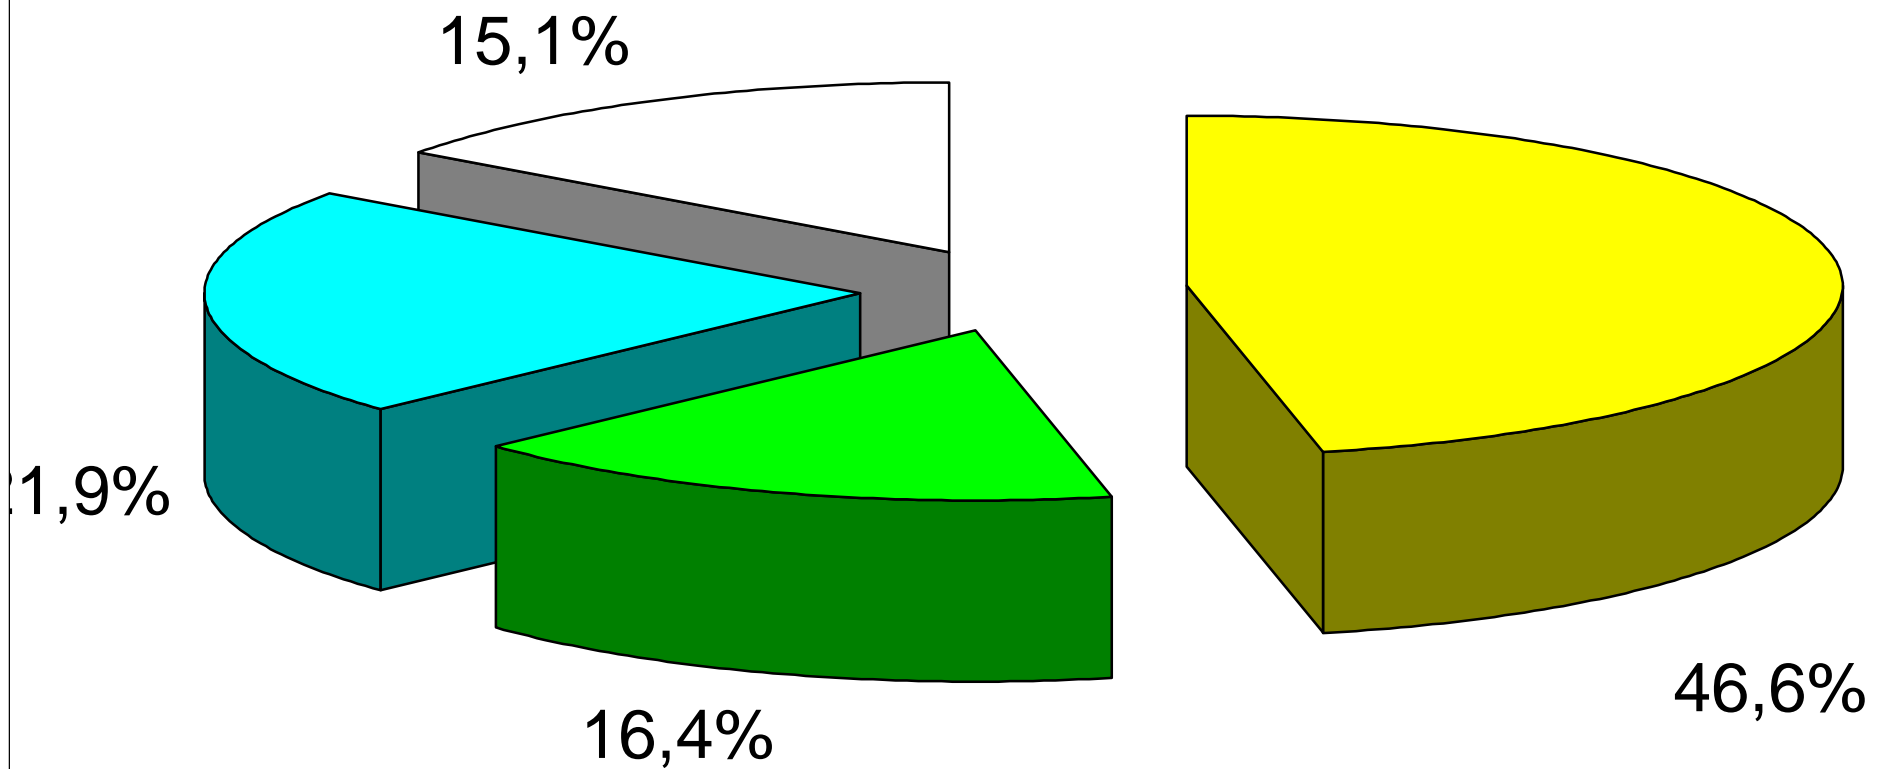

RIEPILOGO MASCHI
SUF BUO DIS OT

■ 1	■ 2	■ 3	□ 4