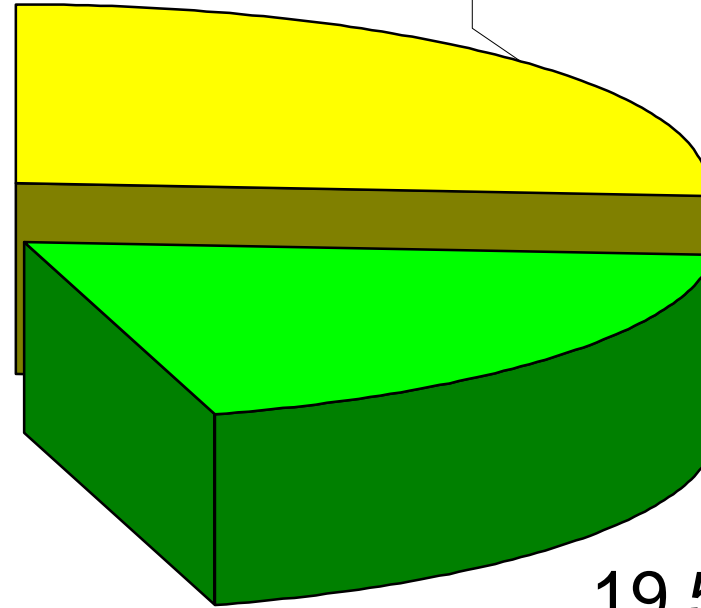

	M	F	TOT	% M	% F	%TOT
SUFFICIENTE	34	20	54	46,6	26,0	36,0
BUONO	12	15	27	16,4	19,5	18,0
DISTINTO	16	22	38	21,9	28,6	25,3
OTTIMO	11	20	31	15,1	26,0	20,7
TOTALE	73	77	150	100	100	100

QUADRO RIASSUNTIVO SUF BUO DIS OTT

RIEPILOGO MASCHI
SUF BUO DIS OT

■ 1	■ 2	■ 3	□ 4
-----	-----	-----	-----

RIEPILOGO FEMMINE

SUF BUO DIS OTT

26,0%

28,6%

26,0%

19,5%