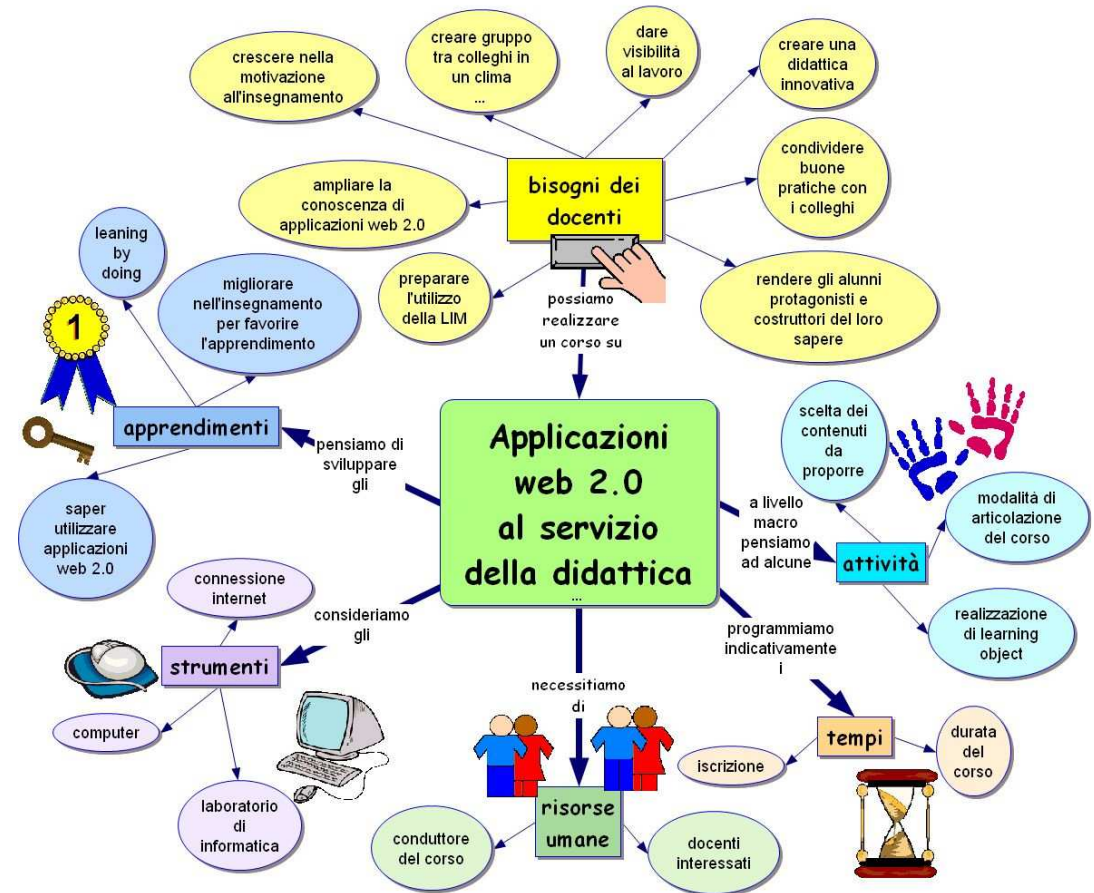

# LEPIDA SCUOLA IN FIERA

storie, attività, progetti di didattica costruttivista

MARTEDÌ 18 MAGGIO 2010

ore 15.30-18

ITSG BUS "B. Pascal"  
via Makallè, 12 - Reggio Emilia

## Applicazioni Web2.0 al servizio della didattica

Progetto di formazione docenti  
a cura di Lavia Di Sabatino

Istituto Comprensivo di  
Montecchio Emilia

### Fase di ideazione

# Fase di esecuzione