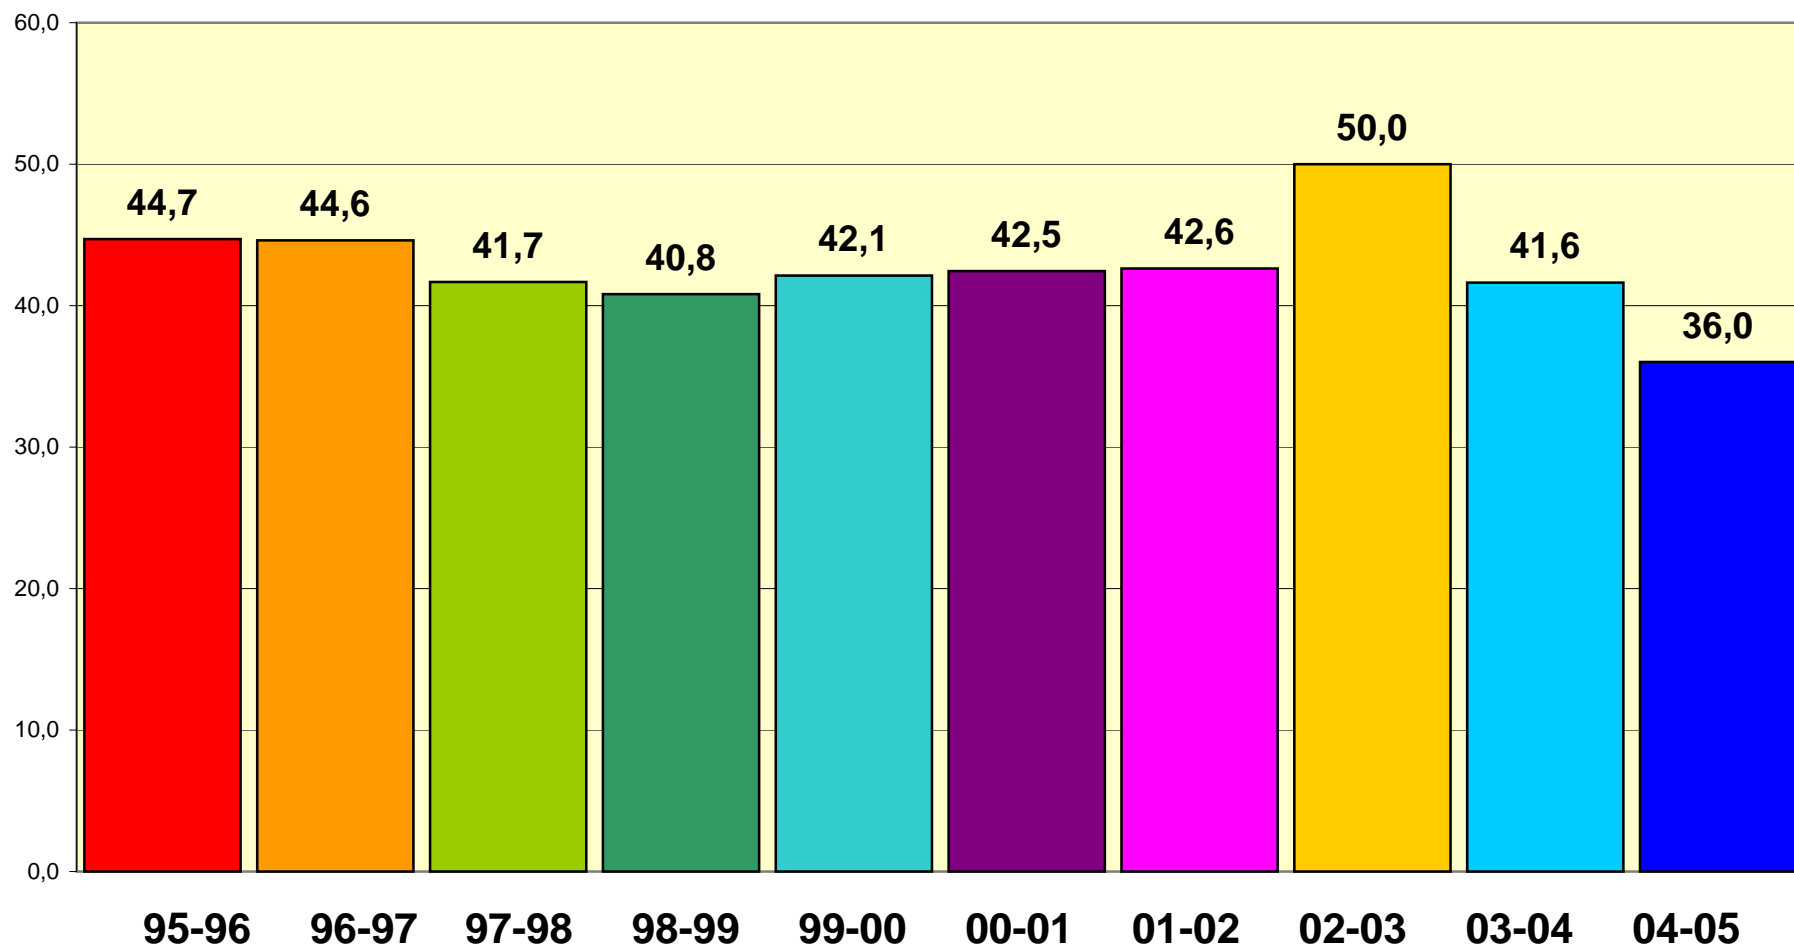

TOT	134	100,0							
-----	-----	-------	--	--	--	--	--	--	--

OTTIMO DAL 1995 AL 2005

DISTINTO DAL 1995 AL 2005

BUONO DAL 1995 AL 2005

SUFFICIENTE DAL 1995 AL 2005

CONFRONTO ESAMI 1995-2005

RAGAZZONI BECCHETTI CORRADINI NOBILI A

2001/02	2002/03		2003/04		2004/05		
18	15,7	15	12,9	28	17,4	31	20,7
14	12,2	25	21,6	34	21,1	38	25,3
34	29,6	18	15,5	32	19,9	27	18,0
49	42,6	58	50,0	67	41,6	54	36,0
115	100,0	116	100,0	161	100,0	150	100