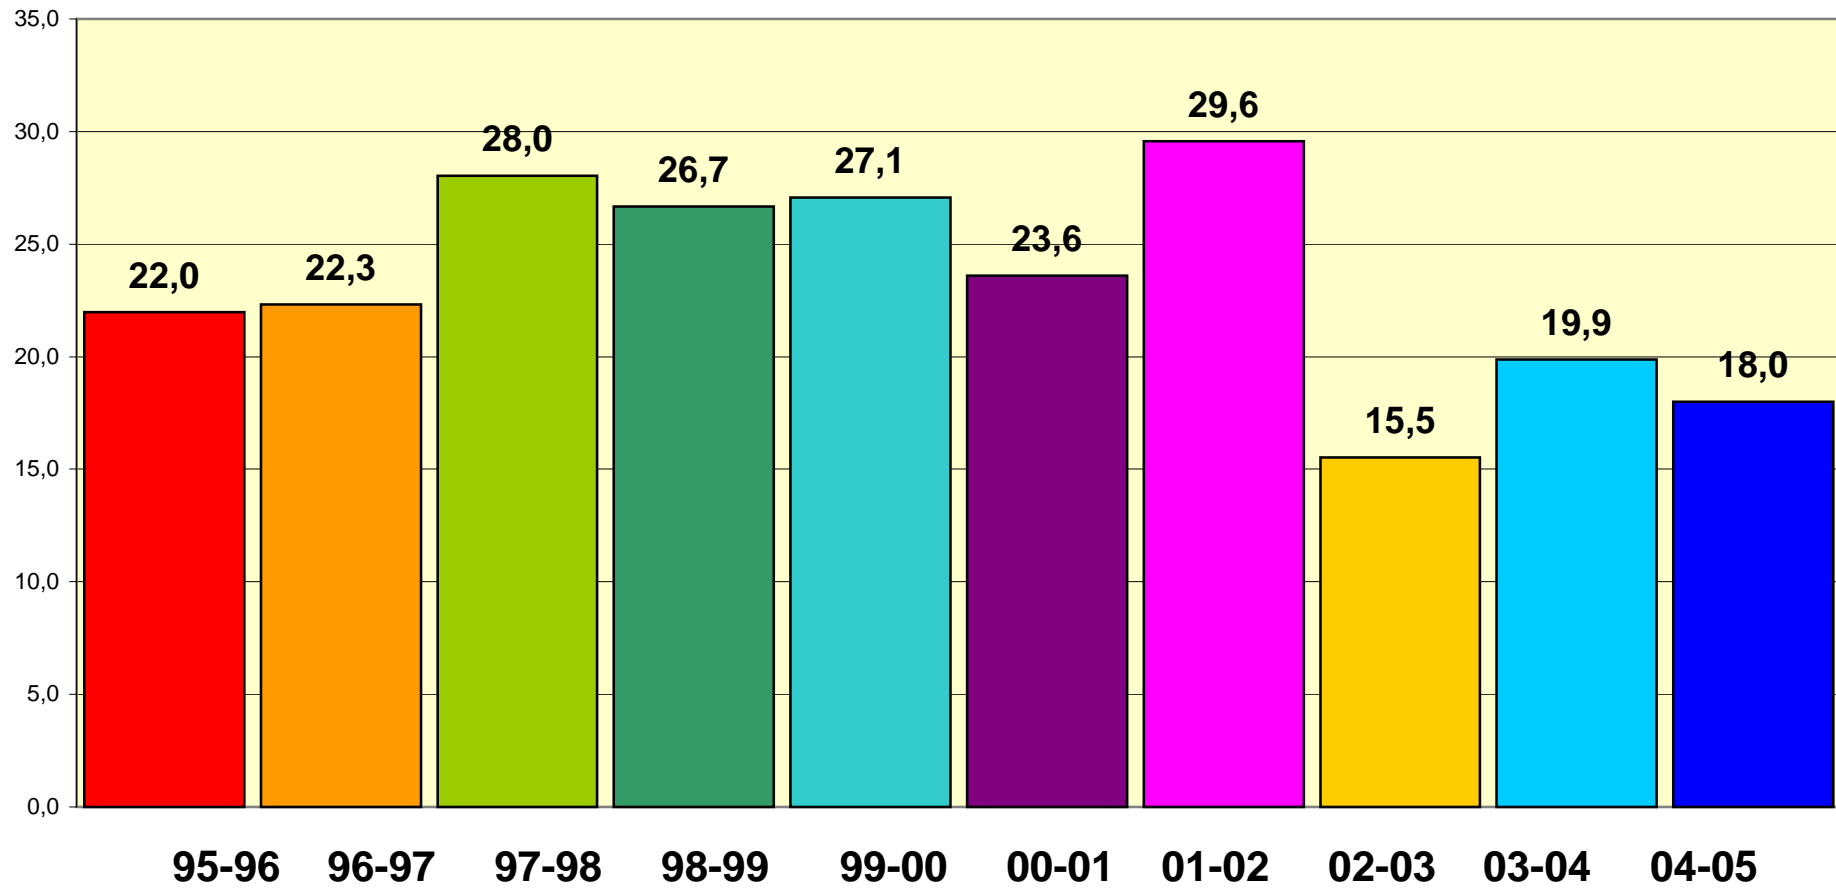

TOT	134	100,0							
-----	-----	-------	--	--	--	--	--	--	--

OTTIMO DAL 1995 AL 2005

DISTINTO DAL 1995 AL 2005

BUONO DAL 1995 AL 2005

SUFFICIENTE DAL 1995 AL 2005

CONFRONTO ESAMI 1995-2005

RAGAZZONI BECCHETTI CORRADINI NOBILI A

2001/02	2002/03		2003/04		2004/05		
18	15,7	15	12,9	28	17,4	31	20,7
14	12,2	25	21,6	34	21,1	38	25,3
34	29,6	18	15,5	32	19,9	27	18,0
49	42,6	58	50,0	67	41,6	54	36,0
115	100,0	116	100,0	161	100,0	150	100