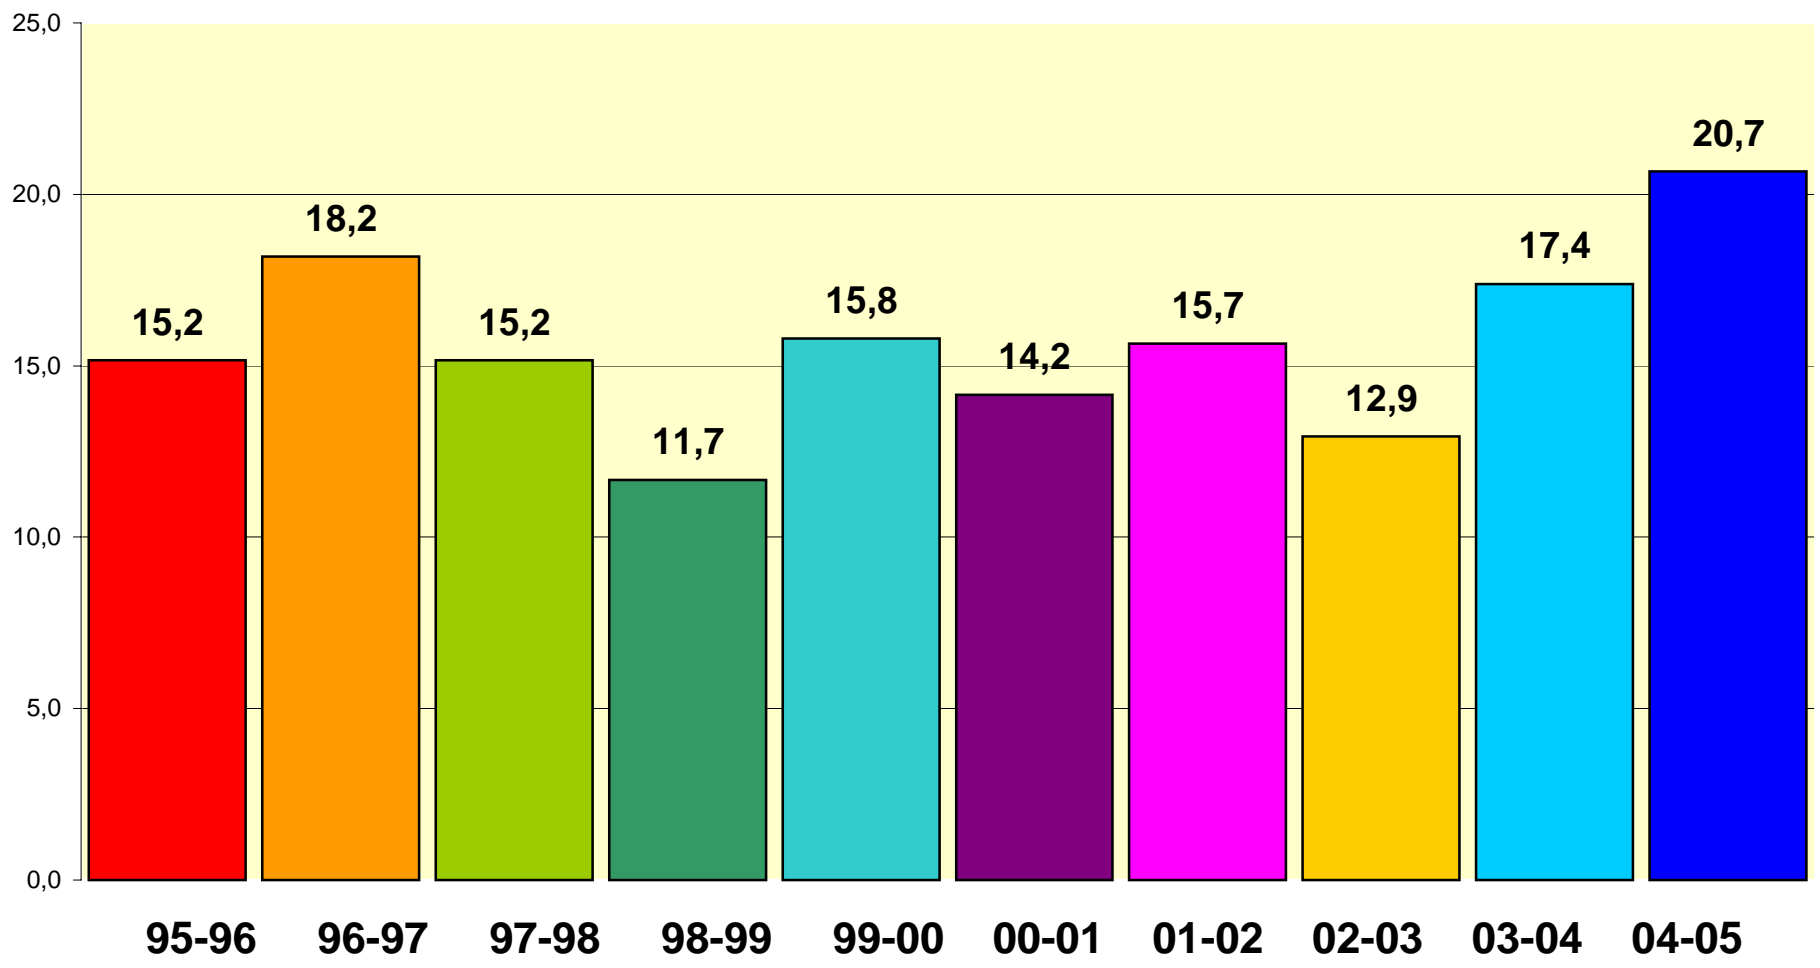

TOT	134	100,0							
-----	-----	-------	--	--	--	--	--	--	--

OTTIMO DAL 1995 AL 2005

DISTINTO DAL 1995 AL 2005

BUONO DAL 1995 AL 2005

SUFFICIENTE DAL 1995 AL 2005

CONFRONTO ESAMI 1995-2005

RAGAZZONI BECCHETTI CORRADINI NOBILI A

2001/02	2002/03		2003/04		2004/05		
18	15,7	15	12,9	28	17,4	31	20,7
14	12,2	25	21,6	34	21,1	38	25,3
34	29,6	18	15,5	32	19,9	27	18,0
49	42,6	58	50,0	67	41,6	54	36,0
115	100,0	116	100,0	161	100,0	150	100