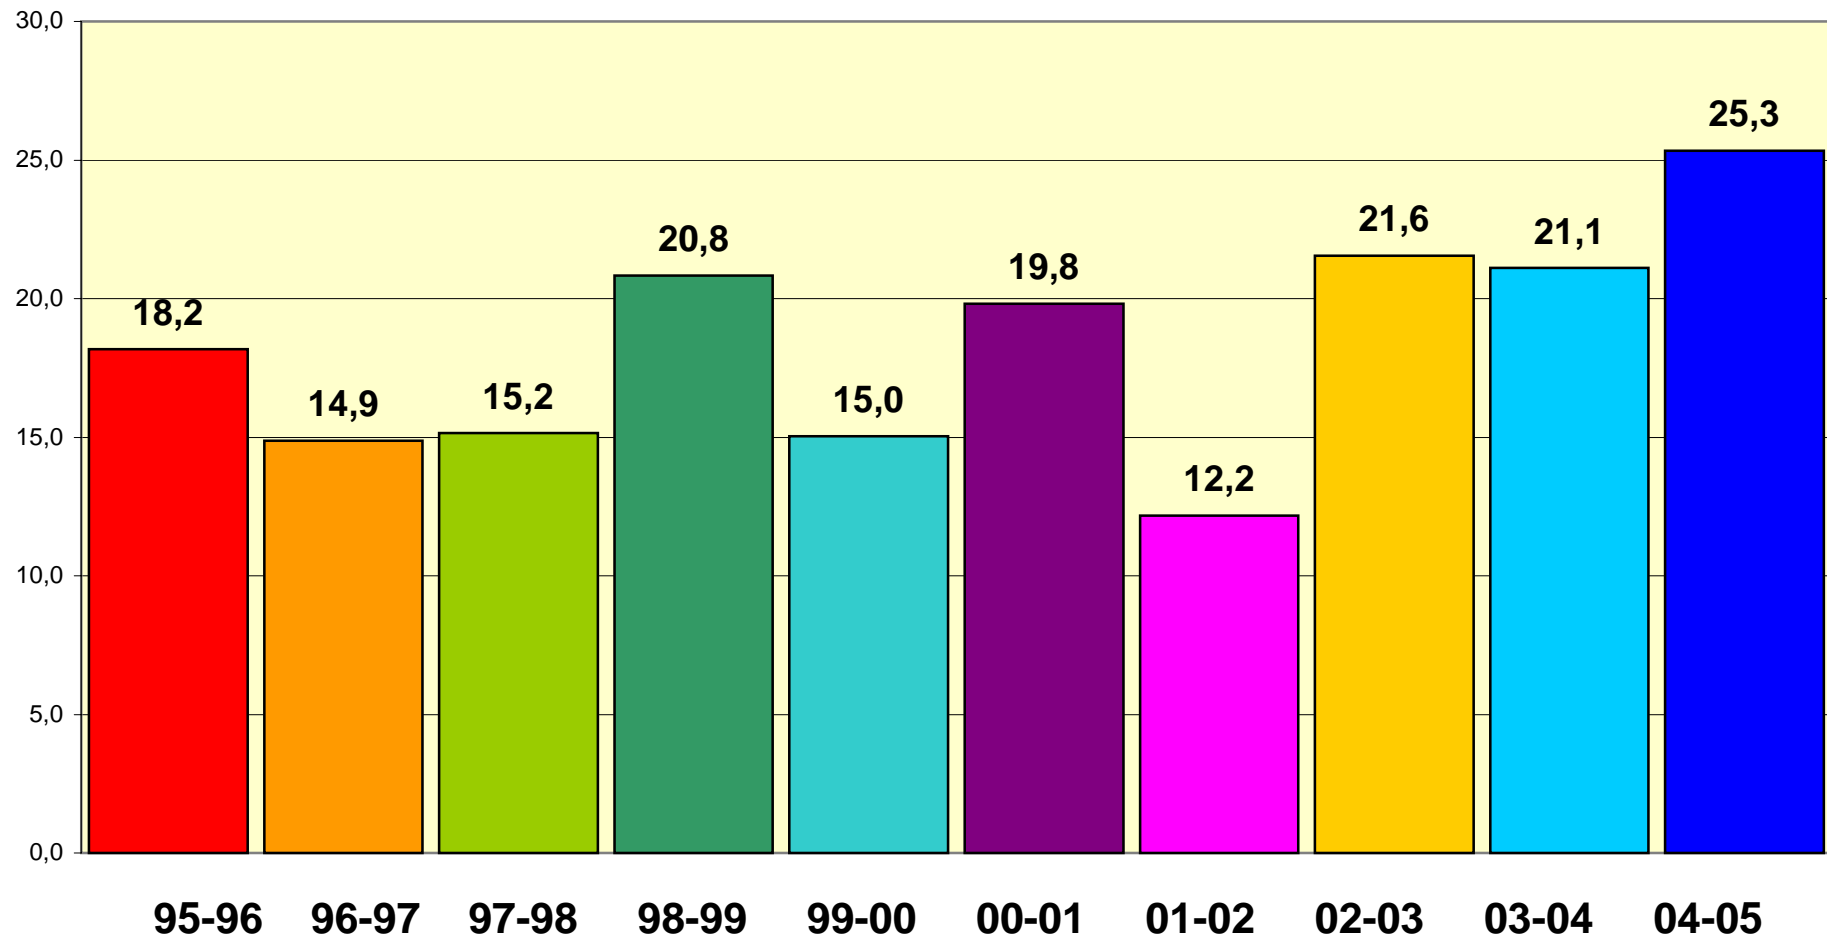

TOT	134	100,0							
-----	-----	-------	--	--	--	--	--	--	--

OTTIMO DAL 1995 AL 2005

DISTINTO DAL 1995 AL 2005

BUONO DAL 1995 AL 2005

SUFFICIENTE DAL 1995 AL 2005

CONFRONTO ESAMI 1995-2005

RAGAZZONI BECCHETTI CORRADINI NOBILI A

2001/02	2002/03		2003/04		2004/05		
18	15,7	15	12,9	28	17,4	31	20,7
14	12,2	25	21,6	34	21,1	38	25,3
34	29,6	18	15,5	32	19,9	27	18,0
49	42,6	58	50,0	67	41,6	54	36,0
115	100,0	116	100,0	161	100,0	150	100