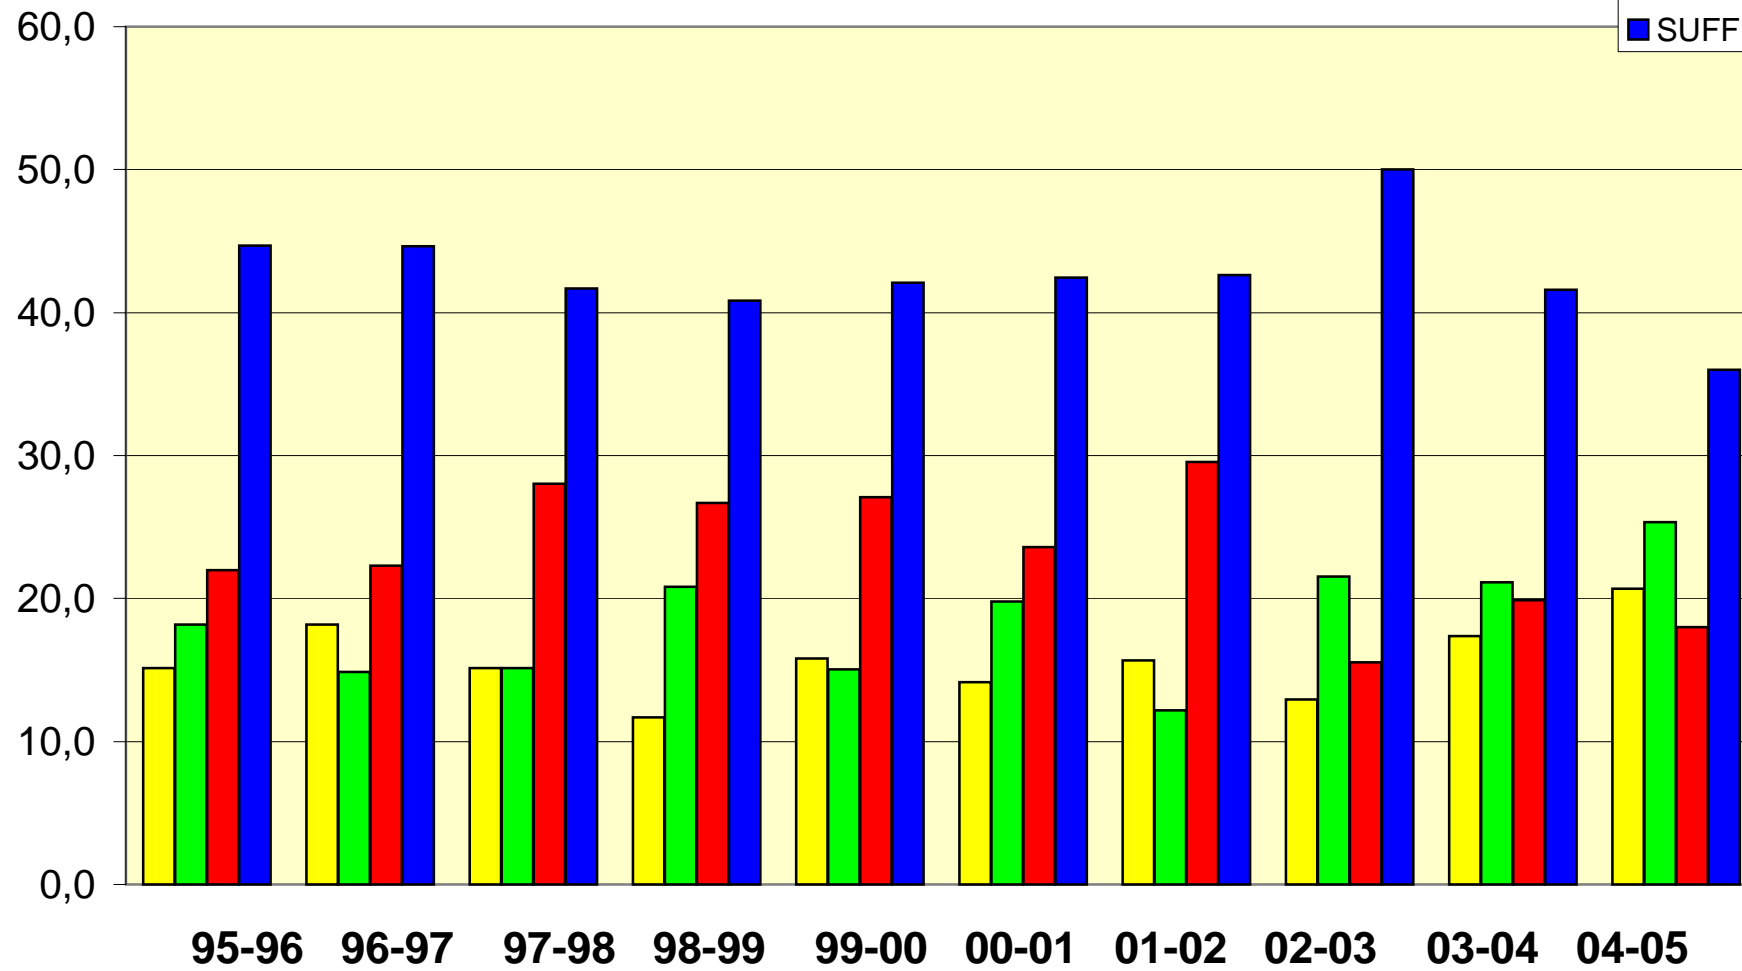

TOT	134	100,0							
-----	-----	-------	--	--	--	--	--	--	--

OTTIMO DAL 1995 AL 2005

DISTINTO DAL 1995 AL 2005

BUONO DAL 1995 AL 2005

SUFFICIENTE DAL 1995 AL 2005

CONFRONTO ESAMI 1995-2005

RAGAZZONI BECCHETTI CORRADINI NOBILI A

2001/02	2002/03		2003/04		2004/05		
18	15,7	15	12,9	28	17,4	31	20,7
14	12,2	25	21,6	34	21,1	38	25,3
34	29,6	18	15,5	32	19,9	27	18,0
49	42,6	58	50,0	67	41,6	54	36,0
115	100,0	116	100,0	161	100,0	150	100