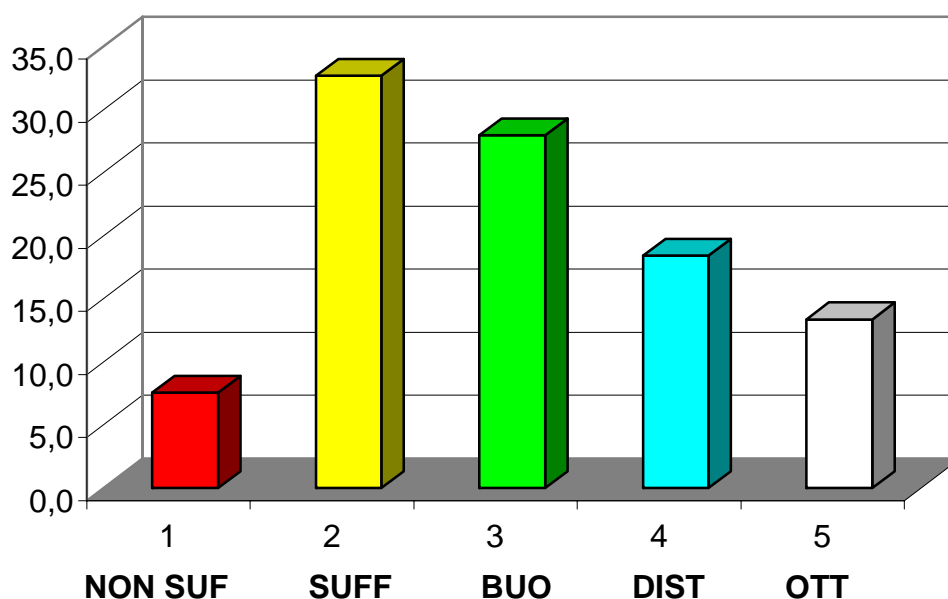

CONFRONTO SCRITTI ITALIANO DAL 1999-00

	N S	SUFF	BUO	DIST	OTT		
1999-00	8	45	40	27	13	133	
2000-01	2	39	30	18	16	105	
2001-02	9	33	45	12	16	115	
2002-03	3	38	28	28	19	116	
2003-04	12	54	41	33	21	161	
2004-05	10	46	43	27	24	150	
2005-06	25	43	28	23	13	132	
2007-08							
TOT	69	298	255	168	122	912	
%	7,6	32,7	28,0	18,4	13,4	100,0	

ITALIANO

CONFRONTO ANNI PREC. CON ULTIMO ANNO

	N S	SUFF	BUO	DIST	OTT	
DAL 99/00 ALLO 04-05	5,6	32,7	29,1	18,6	14,0	
A.S. 2005/06	18,9	32,6	21,2	17,4	9,8	