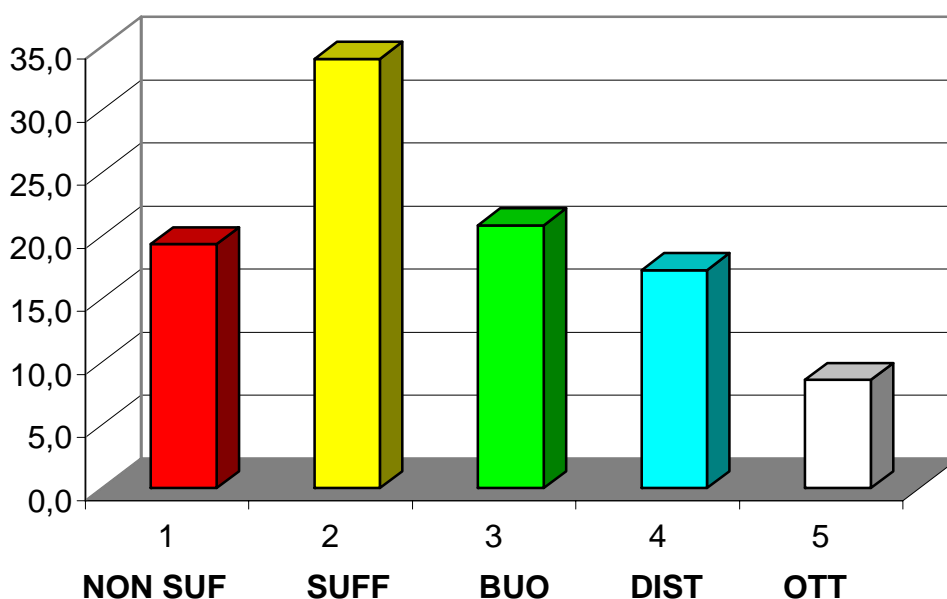

CONFRONTO SCRITTI INGLESE DAL 1999-00

	N S	SUFF	BUO	DIST	OTT		
1999-00	29	30	15	14	7	95	
2000-01	16	43	20	17	9	105	
2001-02	20	43	21	20	6	110	
2002-03	23	40	26	20	7	116	
2003-04	33	53	33	27	14	160	
2004-05	21	41	38	29	20	149	
2005-06							
2007-08							
TOTALE	142	250	153	127	63	735	
%	19,3	34,0	20,8	17,3	8,6	100,0	

INGLESE

CONFRONTO ANNI PREC. CON ULTIMO ANNO

	N S	SUFF	BUO	DIST	OTT
DAL 99/00 ALLO 04-05	19,3	34,0	20,8	17,3	8,6
A.S. 2005/06	25,0	26,5	22,0	19,7	6,8